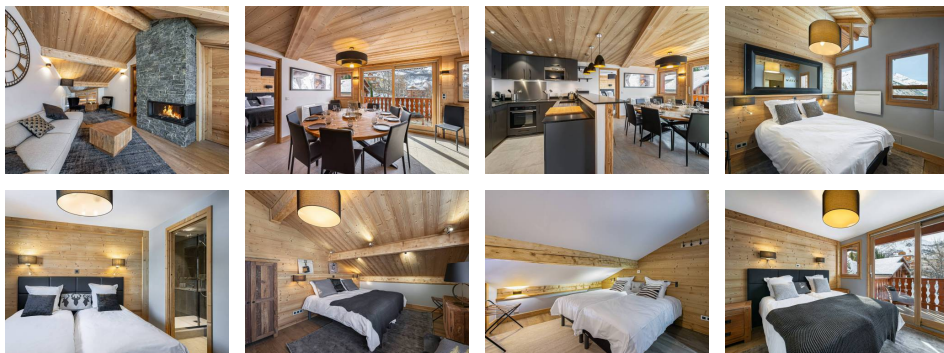

LOCATION NON COUVERTE PAR NOS GARANTIES COVID - RESERVATION NON ANNULABLE & NON REMBOURSABLE

ST MARTIN DE BELLEVILLE - Centre Village

Résidence Les Trolles Prestige (N°5), 7 pièces duplex pour 12 personnes environ 148m², au 3ème et 4ème étage de la résidence (accès préalable par escaliers), balcons exposés Sud-Ouest. Résidence au centre du village située à côté de la piste du téléski

Cuisine équipée ouverte sur la salle à manger : lave-vaisselle, réfrigérateur combiné avec congélateur 60 litres, 3 plaques de cuisson à induction, hotte tiroir, four multifonction pyrolyse, micro-ondes, cafetière + machine à dosettes Senseo, bouilloire électrique, grille-pain, accès sur balcon exposé sud-ouest

Salon : canapés, fauteuils, TV (chaînes TNT SAT & accès Netflix), cheminée, accès sur balcon