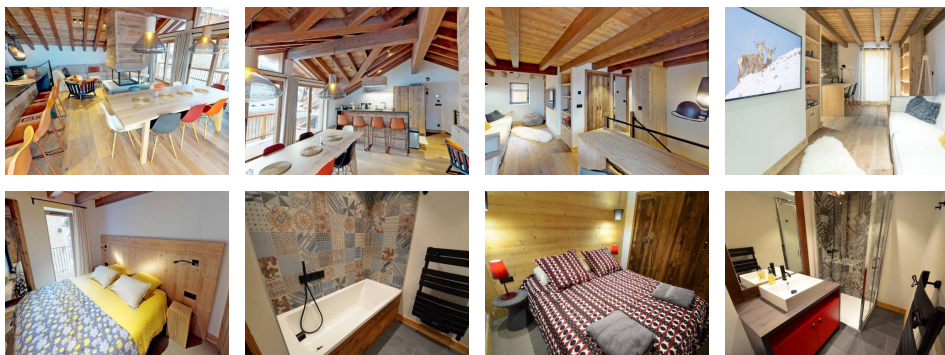

Surface : 195 m²

Pièces : 6

Diagnostic énergétique

Diagnostic en cours de réalisation ou non-applicable.

ST MARTIN DE BELLEVILLE – La Villette – CHALET L'ETABLE

6 pièces sur 5 niveaux, 10/12 personnes, 195m², exposition sud.

Accès pistes : à 280 mètres environ du télésiège du centre village - possibilité de navettes gratuites (à 60m environ – en saison d'hiver uniquement - horaires : Office du tourisme).

PRESTATIONS INCLUSES (en saison d'hiver & d'été) : lits faits à votre arrivée, serviettes de toilette, tapis de bains, torchons, kit entretien (éponge, produit vaisselle, produit multi-usages et des tablettes lave-vaisselle) et ménage de fin de séjour

NIVEAU -2 :

Espace bien-être : sauna, jacuzzi, douche, équipements sportifs, TV écran plat

NIVEAU -1 :