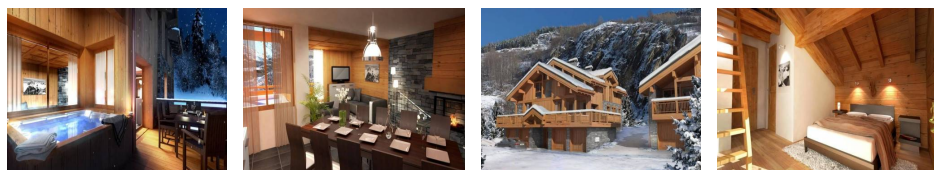

Chambres : 5

Terrasse : 1

Salle de bain : 1

Salle de douche : 5

Toilettes : 7

### Diagnostic énergétique

Diagnostic en cours de réalisation ou non-applicable.

Les Chalets du Rocher - Acquisition au taux réduit et possibilité d'opter pour la récupération de TVA. Demi-chalet de haut standing alliant charme et modernité composé de 5 chambres et offrant une superbe vue sur les sommets de la Vallée des Belleville. À 1600m d'altitude, le village du Bettax dispose d'un accès direct au domaine skiable des 3 Vallées et est situé à quelques minutes en voiture des Menuires et de St Martin de Belleville. Le retour ski garanti grâce aux enneigeurs dernière génération. Avec une surface de 175 m<sup>2</sup> ce demi-chalet est agencé sur 3 niveaux. Un garage comprenant deux places de stationnement. Des modifications à l'agencement intérieur et aux finitions peuvent être apportées selon vos souhaits. Livraison du projet prévu Décembre 2019.