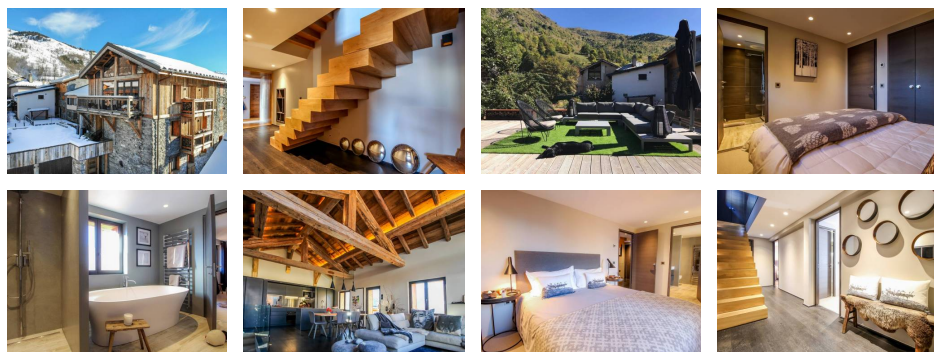

Chalet à Saint-Martin-de-Belleville (73440)

1 150 000 €

Honoraires agence à charge vendeur

Informations

Ville : Saint-Martin-de-Belleville

Région : Auvergne-Rhône-Alpes

Référence : 2120

Type : Chalet

Surface : 150 m²

Pièces : 4

Chambres : 3

Diagnostic énergétique

Diagnostic en cours de réalisation ou non-applicable.

Véritable maison d'architecte niché dans le très courtisé village de Villarabout. Situation géographique idéale à seulement 1km de Saint Martin de Belleville et du plus grand domaine skiable du monde. Pas besoin de voiture puisque ce village est relié à Saint Martin par un service de navette gratuite. L'un des plus beaux ensoleillements de la vallée des Belleville par son exposition ouest et son ouverture sur toute la vallée. Agencé sur trois étages, ce chalet propose trois chambres avec salle de bains attenantes, un séjour sous une magnifique charpente apparente. Un garage avec toiture terrasse offrant un lieu idéal pour profiter des belles journées ensoleillées. Véritable bien d'exception, libre de toute location.