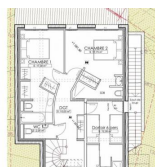

Surface : 200 m²

Pièces : 7

Chambres : 5

Terrasse : 1

Parking : 4

Niveaux : 4

Salle de bain : 5

Toilettes : 3

Diagnostic énergétique

Diagnostic en cours de réalisation ou non-applicable.

Profitez de cette toute dernière opportunité d'acquérir un chalet individuel vendu sur plan sans aucune obligation de location. Toutefois, il est possible d'opter pour un schéma d'acquisition avec récupération de TVA. Frais de notaire réduits (2,5%). Emplacement extraordinaire puisque situé à seulement 1 minute à pied du départ du plus grand domaine skiable du monde : Les 3 Vallées mais également des commerces. Ce chalet construit dans le plus pur respect de l'architecture Savoyarde avec l'utilisation du bois et de la pierre, s'intégrera parfaitement dans cette ambiance si traditionnelle qui règne dans le village de Saint Martin de Belleville. Chalet sur 4 niveaux vendu équipé avec tout le confort nécessaire : un grand et lumineux séjour, 5 chambres avec salles de bains, sauna et bain-balnéo, ski-room et garage.