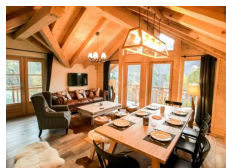

Surface : 200 m²

Pièces : 7

Chambres : 5

Terrasse : 1

Parking : 4

Niveaux : 4

Salle de bain : 5

Toilettes : 3

Diagnostic énergétique

Diagnostic en cours de réalisation ou non-applicable.

Profitez de cette toute dernière opportunité d'acquérir un chalet individuel vendu sur plan sans aucune obligation de location. Toutefois, il est possible d'opter pour un schéma d'acquisition avec récupération de TVA. Frais de notaire réduits (2,5%). Emplacement extraordinaire puisque situé à seulement 1 minute à pied du départ du plus grand domaine skiable du monde : Les 3 Vallées mais également des commerces. Ce chalet construit dans le plus pur respect de l'architecture Savoyarde avec l'utilisation du bois et de la pierre, s'intégrera parfaitement dans cette ambiance si traditionnelle qui règne dans le village de Saint Martin de Belleville. Chalet sur 4 niveaux vendu équipé avec tout le confort nécessaire : un grand et lumineux séjour, 5 chambres avec salles de bains, sauna et bain-balnéo, ski-room et garage.