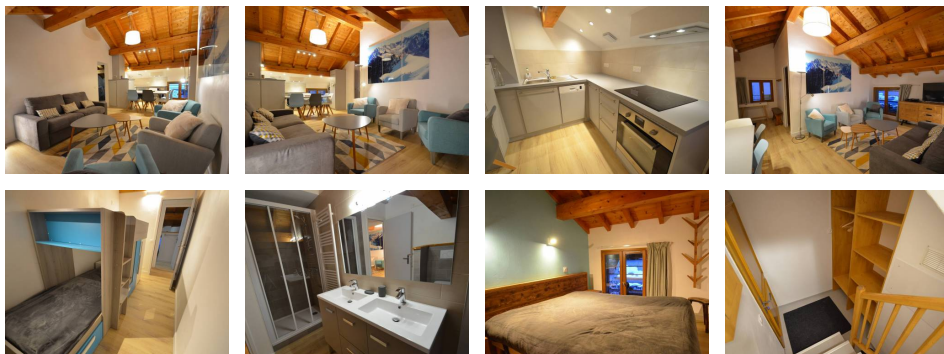

Appartement Saint-Martin-de-Belleville St Marcel - Saint-Martin-de-Belleville CHALET BARTHELEMY

300 €

Informations

Ville : Saint-Martin-de-Belleville
Région : Auvergne-Rhône-Alpes
Mandat : BARTH1
Type : Appartement
Surface : 60 m²
Pièces : 3

Diagnostic énergétique

Diagnostic en cours de réalisation ou non-applicable.

ST MARCEL – CHALET BATHELEMY - Appartement n°1

Appartement de 3 pièces - 4/5 personnes, 60m², exposé sud.

Hameau situé à 1,5km de St Martin de Belleville et à 6km des Menuires

Cuisine ouverte sur le séjour : plaque vitrocéramique (4 feux), hotte, four, micro-ondes, réfrigérateur avec congélateur, lave-vaisselle, grille-pain, bouilloire, cafetière, appareil à raclette, appareil à fondue