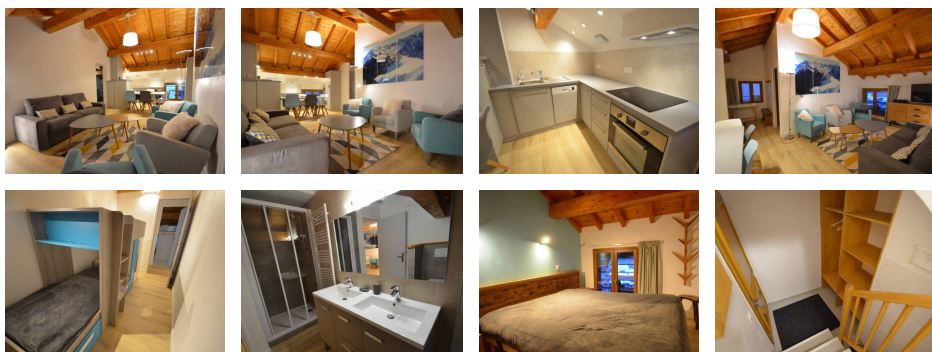

### Diagnostic énergétique

Diagnostic en cours de réalisation ou non-applicable.

ST MARCEL – CHALET BATHELEMY Appartement n°1

Appartement de 3 pièces - 4-5 personnes, 60m<sup>2</sup>, exposé sud.

Une place de parking privée et découverte à proximité du logement

#### PREMIER ETAGE

Salon/séjour : canapé-lit, télévision

Cuisine ouverte sur le séjour : plaque vitrocéramique (4 feux), hotte, four, micro-ondes, réfrigérateur avec congélateur, lave-vaisselle, grille-pain, bouilloire, cafetière, appareil à raclette, appareil à fondue.