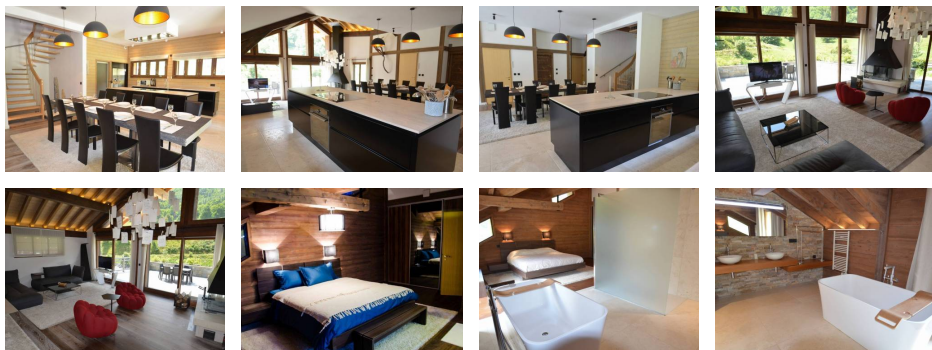

Appartement Saint-Martin-de-Belleville Les Villages de St Martin CHALET AISHA

1 432 €

Informations

Ville : Saint-Martin-de-Belleville

Région : Auvergne-Rhône-Alpes

Référence : CHAISHA

Type : Appartement

Surface : 230 m²

Pièces : 5

Diagnostic énergétique

Diagnostic en cours de réalisation ou non-applicable.

LE BETTEX (village proche des Menuires) - Chalet Aisha - Chalet individuel situé à l'entrée du village

5 pièces avec hamman, 8 personnes, 230 m², sur 4 niveaux, exposition sud-ouest, vue montagne, terrasse orientée ouest de 48 m²

1er ETAGE grande pièce à vivre avec :

* Cuisine intégrée ouverte sur séjour : plaques à induction (sur îlot central), hotte, four, frigo américain, congélateur, lave-vaisselle, cafetière, blender, grille-pain

* Séjour : 1 grande banquette d'angle, cheminée, TV

2è ETAGE :

- Chambre 1 : chambre spacieuse avec 1-lit king size, salle de bains ouverte sur la chambre

(avec douche, baignoire, 2 vasques, WC japonais, sèche-serviettes), balcon orienté sud