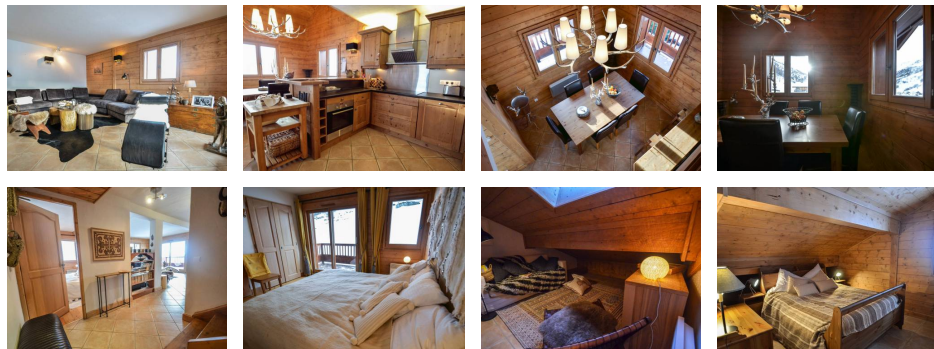

Surface : 119 m²

Pièces : 4

étages : 3ème

Diagnostic énergétique

Diagnostic en cours de réalisation ou non-applicable.

LE BETTEX (village situé entre Saint Martin de Belleville et Les Menuires) - Entrée du village - Chalet du Doron N° B5

Duplex de 4 pièces, 6 personnes, 119 m² environ, 3ème étage par ascenseur, balcon d'angle exposé sud-ouest

Accès pistes à 300 m du télésiège reliant la station des Menuires

Un emplacement privé dans le garage de la résidence (n°B5 au niveau -1)

Séjour : canapé d'angle, accès au balcon avec vue dégagée sur le village et les montagnes environnantes

Chambre 1 : 1 lit double (180 x 200 cm) avec salle de douche attenante (avec lavabo, douche, sèche-serviettes et WC)

WC séparé

A L'ETAGE :

Espace ludique sous pente avec canapé

Chambre 2 : 1 lit double

Chambre 3 : 2 lits simples

Salle de bains : lavabo, baignoire, sèche serviettes, wc, sèche-cheveux