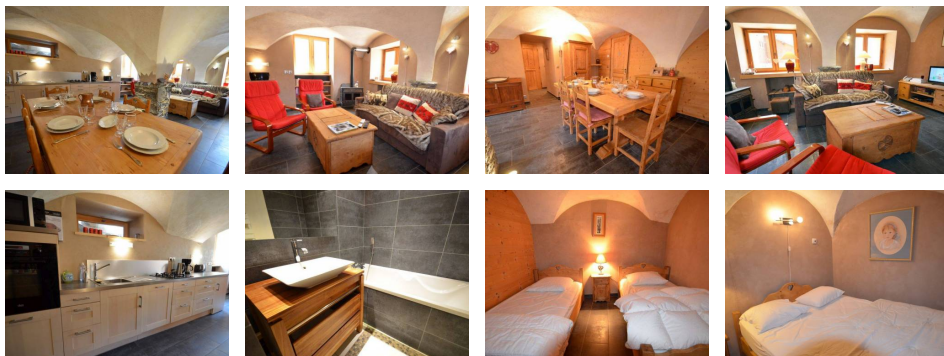

Appartement Saint-Martin-de-Belleville Centre - Saint-Martin-de-Belleville LA CROIX DE FER

280 €

Informations

Ville : Saint-Martin-de-Belleville
Région : Auvergne-Rhône-Alpes
Mandat : CROIX2
Type : Appartement
Surface : 57 m²
Pièces : 3

Diagnostic énergétique

Diagnostic en cours de réalisation ou non-applicable.

ST MARTIN DE BELLEVILLE - La Villette - La Croix de Fer n°2

Ancienne écurie voûtée - 3 pièces 4 personnes, 57 m², exposition ouest

Accès pistes : à 280 mètres environ du télésiège du centre village - possibilité de navettes gratuites (à 60 m environ - en saison d'hiver uniquement - horaires : Office du tourisme)

Cuisine ouverte sur le séjour : 4 plaques gaz, four, micro-ondes, réfrigérateur, lave-vaisselle, cafetière, bouilloire, grille-pain, appareil multi-fonctions pierrade / raclette, service à fondue

Séjour : canapé, 2 fauteuils, télévision, lecteur DVD, lecteur CD, poêle à bois d'agrément (1 sac inclus)

Chambre 1 : 2 lits simples (2 x 90cm)

Chambre 2 : 1 lit double (140 cm)

Salle de bains : lavabo, baignoire, sèche-serviettes, lave-linge