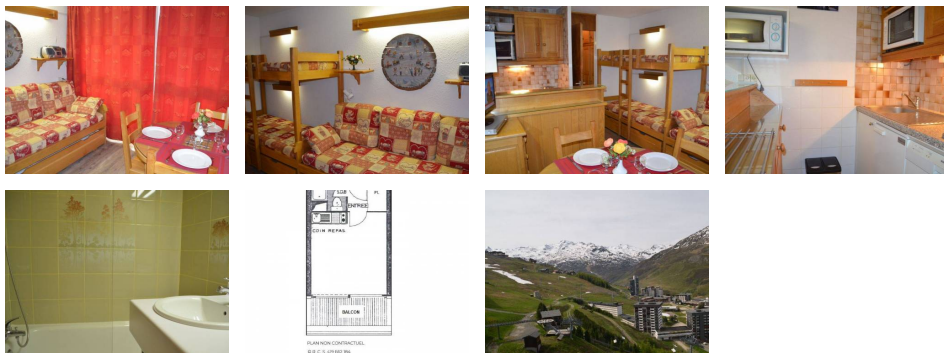

Studio Les Menuires Brelin - Les Menuires COMBES

312 €

Informations

Ville : Les Menuires

Région : Auvergne-Rhône-Alpes

Mandat : COMB810

Type : Studio

Surface : 20 m²

Pièce : 1

étages : 8ème

Diagnostic énergétique

Diagnostic en cours de réalisation ou non-applicable.

LES MENUIRES - Quartier Brelin

Combes N °810, studio, 3 personnes, 20 m², 8ème étage par ascenseur, balcon exposé Sud-Ouest, vue sur la montagne

Séjour : banquette lits simples (2x80 cm), lit gigogne (80 cm), télévision

Kitchenette ouverte sur le séjour séparée par un meuble bar de rangement : plaques de cuisson vitrocéramiques (x2), four, micro-ondes, réfrigérateur, lave-vaisselle, cafetière filtre et cafetière senseo et bouilloire, grille-pain, appareil raclette

Salle de bains : lavabo, baignoire, sèche serviettes, sèche-cheveux, toilettes, lave-linge 3kg

Informations complémentaires :