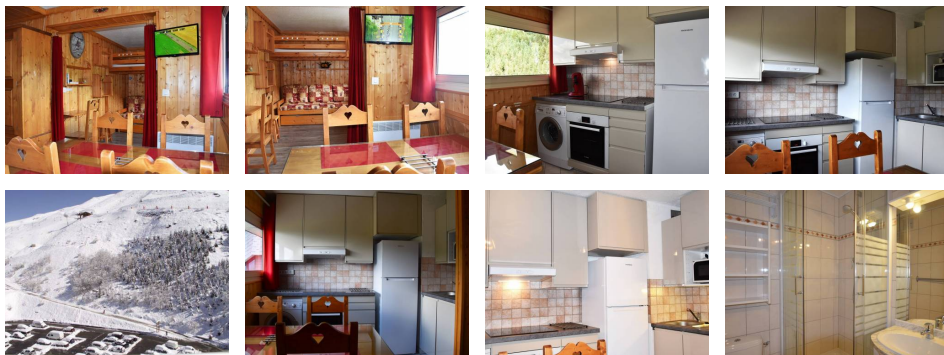

Pièce : 1

étages : 8ème

Diagnostic énergétique

Diagnostic en cours de réalisation ou non-applicable.

LES MENUIRES - Brelin

Résidence Cherferie N °846 / studio, 3 personnes, 21.50 m², 8ème étage par ascenseur, exposé Nord-Est

Coin cuisine : plaques de cuisson induction (x3), four traditionnel, micro-ondes, combiné réfrigérateur-congélateur, lave-vaisselle, cafetière classique, cafetière senseo, bouilloire, grille-pain, appareil raclette, lave linge (9kg)

Séjour séparé par un rideau : banquette lit simple (80 cm), lit gigogne (80cm), lit double mezzanine (140cm)

Télévision dans le séjour/cuisine et une télévision côté chambre, radio CD et lecteur DVD

Salle de bains : lavabo, douche, sèche-cheveux, toilettes