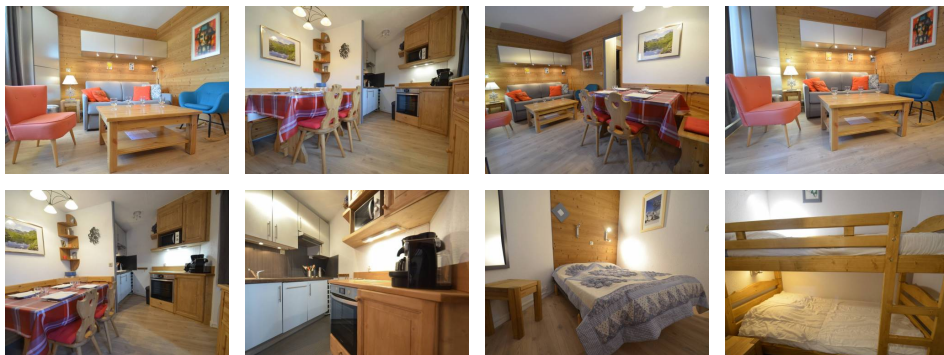

Diagnostic énergétique

Diagnostic en cours de réalisation ou non-applicable.

LES MENUIRES - Quartier de Reberty 2000

Résidence Necou (N°616), 2 pièces cabine pour 5 personnes 35m², au rez-de-chaussée depuis l'entrée et au 6ème étage par ascenseur, balcon d'angle exposé Sud-Ouest

Séjour : 1 canapé RAPIDO pour 2 personnes (140cm), télévision écran plat

Chambre : 1 lit double (140cm)