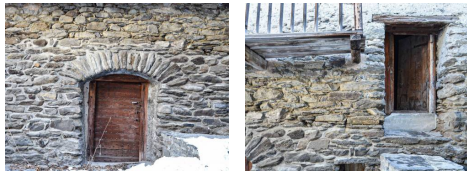

### Diagnostic énergétique

Diagnostic en cours de réalisation ou non-applicable.

Niché entre Saint Martin de Belleville et les Menuires, le hameau des Granges offre une exposition absolument incroyable ainsi qu'une ouverture sur la l'ensemble de la Vallée des Belleville. Cette grange à rénover entièrement est un véritable projet pour les amoureux de ce village au caractère si authentique. D'une surface d'environ 200 m<sup>2</sup>, réalisez votre projet sur trois niveaux et offrez vous des moments inoubliables. Le retour ski est possible pour les amateurs de ski hors-pistes. Visitez sans plus attendre afin de pouvoir entamer les travaux en 2022.