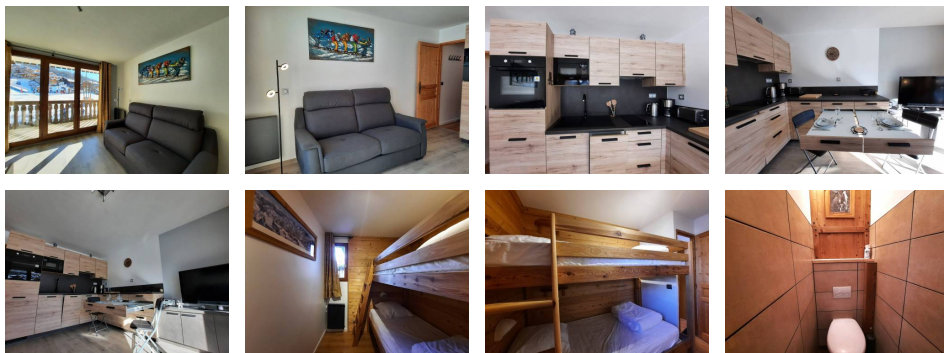

Appartement Saint-Martin-de-Belleville Centre - Saint-Martin-de-Belleville DAHLIA

627 €

Informations

Ville : Saint-Jean-de-Belleville
Région : Auvergne-Rhône-Alpes
Mandat : DAHLA4
Type : Appartement
Surface : 29 m²
Pièces : 2

Diagnostic énergétique

Diagnostic en cours de réalisation ou non-applicable.

ST MARTIN DE BELLEVILLE - Les Grangeraies

Le Dahlia A N° 4, 2 pièces, 4 personnes, 29 m², 1er étage par escaliers depuis l'entrée principale, balcon exposé Sud-Est

Pied des pistes : entrée principale en bas de la résidence

PRESTATION INCLUSE (en saison d'hiver / de décembre à avril) : ménage de fin de séjour.

Prestations sur demande en dehors de cette période.

AUTRES SERVICES DISPONIBLES SUR RESERVATION : linge (lit, toilette, cuisine...), services para-hôteliers et autres prestations (sous réserve de disponibilité).

Coin cuisine : plaques de cuisson vitrocéramiques (x2), micro-ondes, frigo (partie freezer), cafetière Senseo, cafetière à filtre, grille-pain, bouilloire, lave-vaisselle, appareil à raclette