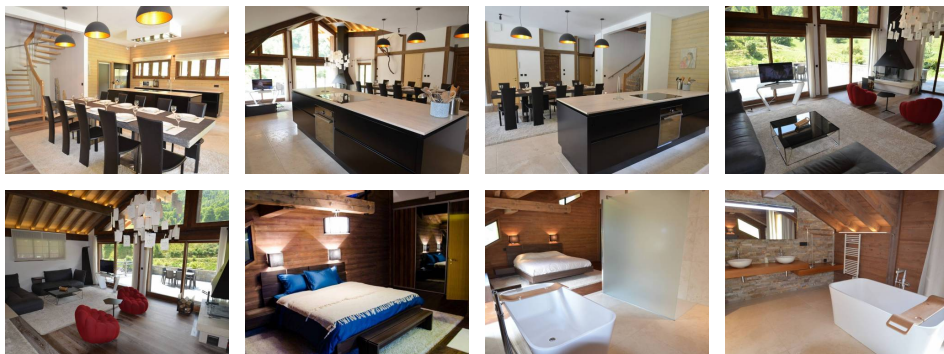

Appartement Saint-Martin-de-Belleville Le Bettaix - Saint-Martin-de-Belleville CHALET AISHA

1 432 €

Informations

Ville : Saint-Martin-de-Belleville

Région : Auvergne-Rhône-Alpes

Mandat : CHAISHA

Type : Appartement

Surface : 230 m²

Pièces : 5

Diagnostic énergétique

Diagnostic en cours de réalisation ou non-applicable.

LE BETTEX (village proche des Menuires) - Chalet Aisha

Chalet individuel situé à l'entrée du village? 5 pièces avec hamman pour 8 personnes, 230 m², sur 4 niveaux, exposition Sud-Ouest, vue montagne, terrasse orientée ouest de 48 m²

1er ETAGE grande pièce à vivre

Cuisine intégrée ouverte sur séjour : plaques à induction, hotte, four, frigo américain, congélateur, lave-vaisselle, cafetière, blender, grille-pain

Séjour : 1 grande banquette d'angle, cheminée, télévision

2è ETAGE

Chambre 1 : chambre spacieuse avec 1 lit king size, salle de bains ouverte sur la chambre (avec douche, baignoire, 2 vasques, WC japonais, sèche-serviettes), balcon orienté sud

Chambre 2 : lit double, sèche-serviettes, salle d'eau attenante (avec lavabo, douche, et WC),