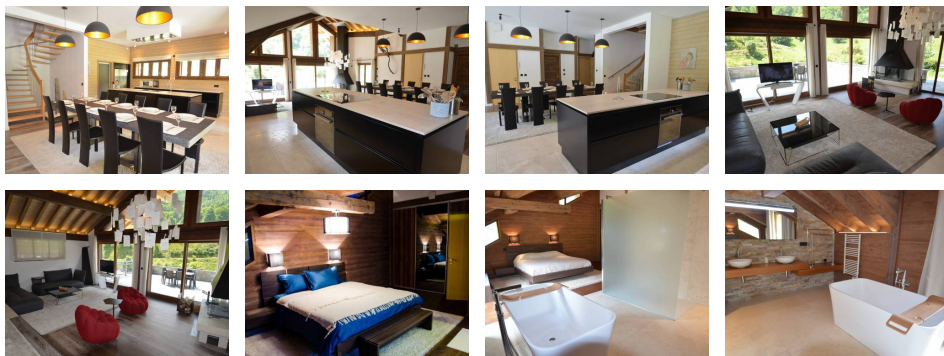

## Appartement Saint-Martin-de-Belleville Le Bettaix - Saint-Martin-de-Belleville CHALET AISHA

1 432 €

### Diagnostic énergétique

Diagnostic en cours de réalisation ou non-applicable.

LE BETTEX (village proche des Menuires) - Chalet Aisha

Chalet individuel situé à l'entrée du village, 5 pièces avec hamman pour 8 personnes, 230 m<sup>2</sup>, sur 4 niveaux, exposition sud-ouest, vue montagne, terrasse de 48m<sup>2</sup> orientée ouest.