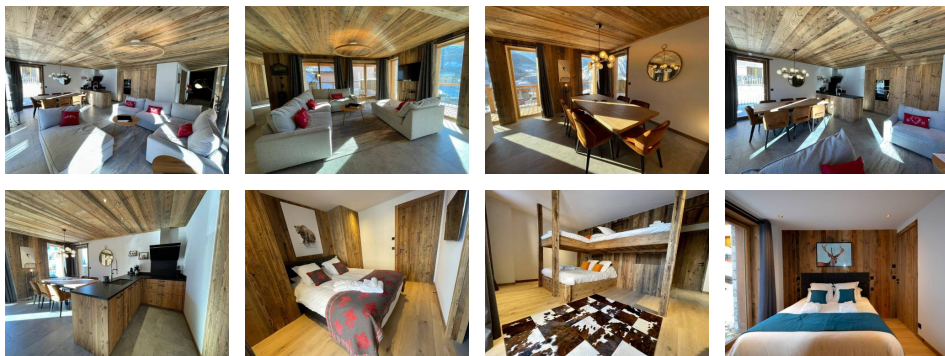

### Diagnostic énergétique

Diagnostic en cours de réalisation ou non-applicable.

ST MARTIN DE BELLEVILLE - Quartier de Villarencel

CHALET DU COL DE LA LUNE - ENCOMBRES, 5 pièces avec 3 chambres pour 8 personnes 111m<sup>2</sup>, au 1er étage, un balcon terrasse, exposé Ouest. A 300m du télésiège du centre du village de St Martin, possibilité de navette gratuite (à 50m environ - en saison d'hiver uniquement - horaires à l'office du tourisme)

Cuisine ouverte sur le séjour : 4 plaques à induction, micro-ondes, four, hotte aspirante, réfrigérateur, lave-vaisselle, cafetière Magimix, cafetière filtre Delonghi, bouilloire, presse