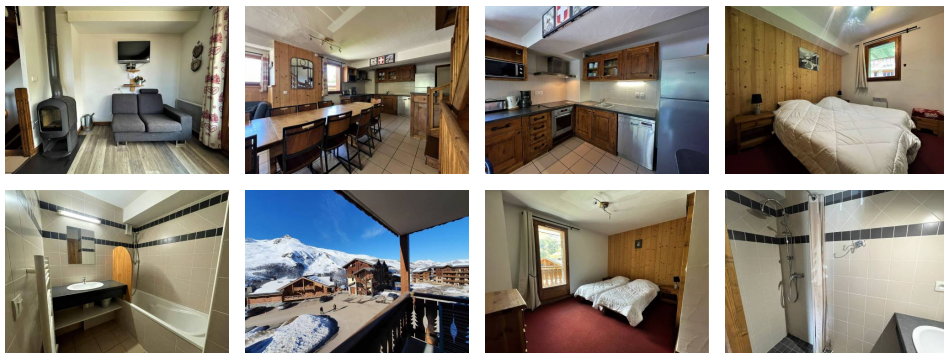

Pièces : 6

étages : 1er

Diagnostic énergétique

Diagnostic en cours de réalisation ou non-applicable.

LES MENUIRES - Quartier de Preyerand

Résidence Les Chalets de Geffriand n° 1 (Kayleigh), 6 pièces pour 10 personnes 116m², au 1er étage par escaliers, balcon exposé Ouest, vue dégagée sur La Masse et la Vallée des Belleville, proche des pistes

VEUILLEZ NOTER QUE DES AMÉLIORATIONS SONT APPORTÉES À LA DÉCORATION INTÉRIEURE ET QUE DES PHOTOS MISES À JOUR SERONT AJOUTÉES DÉBUT NOVEMBRE 2022. Les améliorations comprendront des commodes dans chaque chambre, une nouvelle literie, des tissus d'ameublement et des meubles de balcon.

Niveau 1

Chambre 1 : 2 lits simples (2x80cm) avec salle de bain (baignoire et lavabo) attenante

Chambre 2 : 2 lits simples (2x80cm), télévision, balcon avec salle de bain (douche et lavabo)