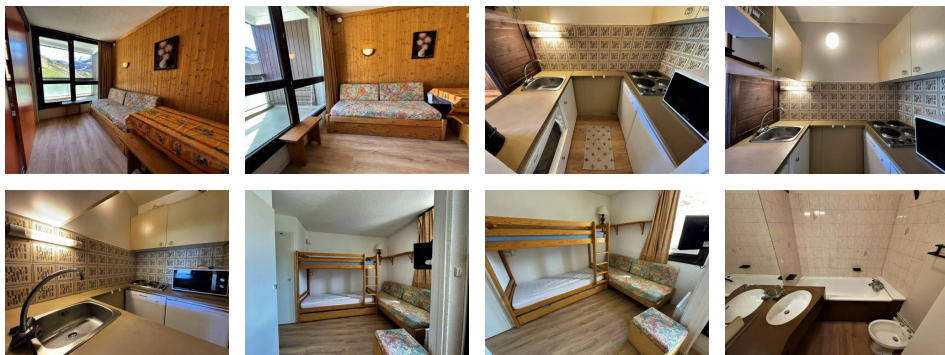

Pièce : 1

étages : 5ème

Diagnostic énergétique

Diagnostic en cours de réalisation ou non-applicable.

LES MENUIRES - Quartier de Reberty 1850

Résidence Genépi (N°33), studio pour 4 personnes 28m², au 5ème étage par ascenseur, balcon exposé Sud; vue montagne

Cuisine : plaques électriques(x4), mini four, micro-ondes, réfrigérateur, lave-vaisselle, cafetière électrique

Séjour : 1 banquette lit simple, 1 lit gigogne, 1 lits superposés (2x80cm) pouvant être séparés par une cloison mobile, télévision

Salle de bains : lavabo, baignoire

Toilettes séparées