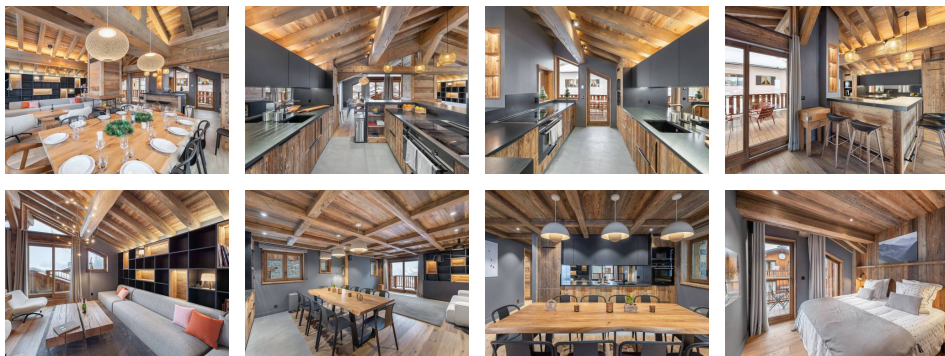

Diagnostic énergétique

Diagnostic en cours de réalisation ou non-applicable.

ST MARTIN DE BELLEVILLE - Les Places

CHALET ULTREÏA - 8 pièces, 6 chambres pour 14 personnes 300m², une terrasse, 4 balcons exposés nord-ouest (vue vallée), + 1 balcon. A 200m du télésiège du centre du village de St Martin