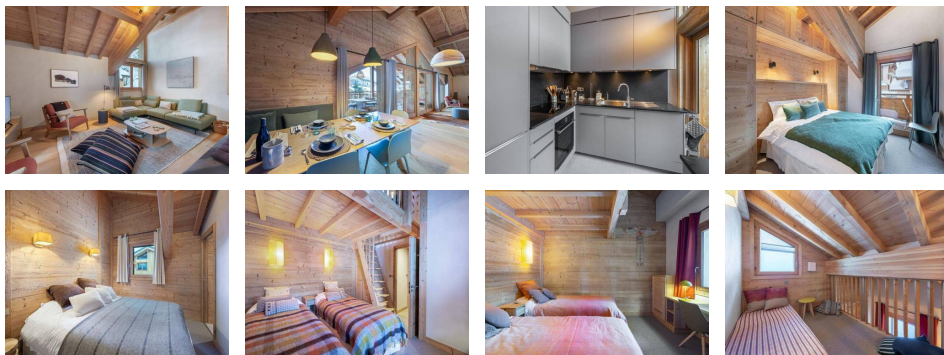

Surface : 150 m²

Pièces : 5

étages : 2ème

Diagnostic énergétique

Diagnostic en cours de réalisation ou non-applicable.

ST MARTIN DE BELLEVILLE – Hameau du Bettaix

Appartement LE ROC : au 2^{ème} étage du Chalet Le Rocher

Appartement 5 pièces, 8 personnes, 150m², à 150m des pistes

PRESTATIONS INCLUSES (en saison d'hiver) : Accueil en agence, bois pour la cheminée, produits de salle de bains, linge de maison et de bain, lits faits à l'arrivée, ménage de fin de séjour

Séjour : salon, salle à manger, bureau, TV, balcon, cheminée

Chambre 1 : 1 lit double (160 x200)