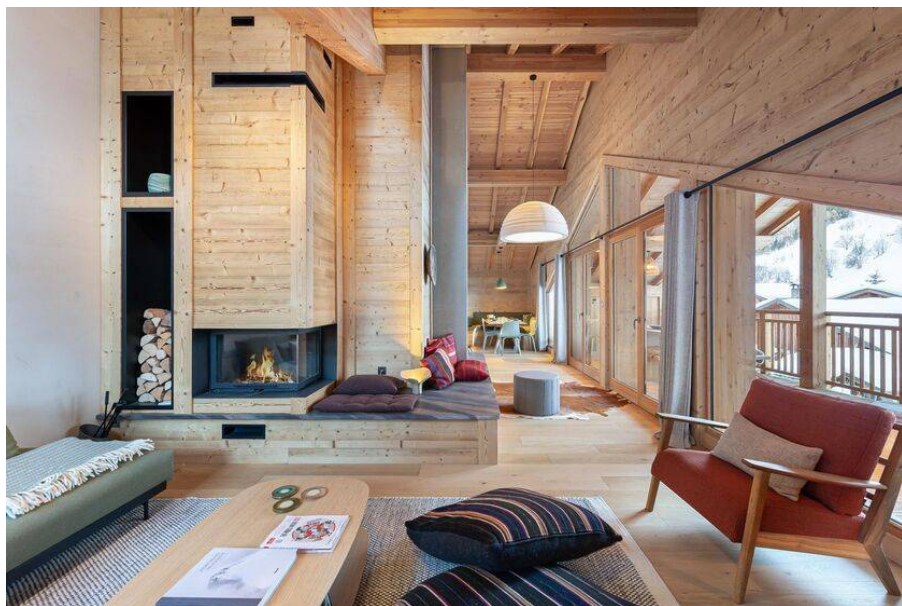

Appartement Saint-Martin-de-Belleville Le Bettaix - Saint-Martin-de-Belleville LE ROCHER

3 500 €

Informations

Ville : Saint-Martin-de-Belleville

Région : Auvergne-Rhône-Alpes

Mandat : LEROC

Type : Appartement

Surface : 150 m²

Pièces : 5

étages : 2ème

Diagnostic énergétique

Diagnostic en cours de réalisation ou non-applicable.