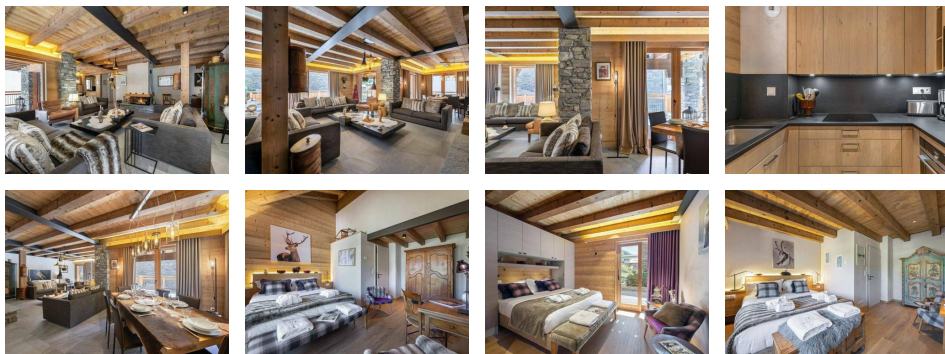

Appartement Saint-Martin-de-Belleville Le Betaix - Saint-Martin-de-Belleville CHALET ETERLOU

2 700 €

Informations

Ville : Saint-Martin-de-Belleville
Région : Auvergne-Rhône-Alpes
Mandat : PECLET
Type : Appartement
Surface : 125 m²
Pièces : 4
étages : 1er

Diagnostic énergétique

Diagnostic en cours de réalisation ou non-applicable.

ST MARTIN DE BELLEVILLE – Hameau du Betaix
Appartement PECLET : au 1er étage du Chalet Eterlou
Appartement 4 pièces, 6 personnes, 125m², à 400m des pistes

PRESTATIONS INCLUSES (en saison d'hiver) : Accueil en agence, Bois pour la cheminée, produits de salle de bains, linge de maison et de bain, lits faits à l'arrivée, ménage de fin de séjour

Cuisine équipée avec notamment : appareil à fondue, appareil à raclette, bouilloire, cafetière électrique, micro-ondes, fer à repasser, grille pain, lave vaisselle.

Séjour : espace repas, salle à manger, espace lounge, TV, cheminée

Chambre 1 : 1 X Lit double (160x200)

Salle de douche attenante : douche italienne, sèche-serviettes, sèche cheveux, simple