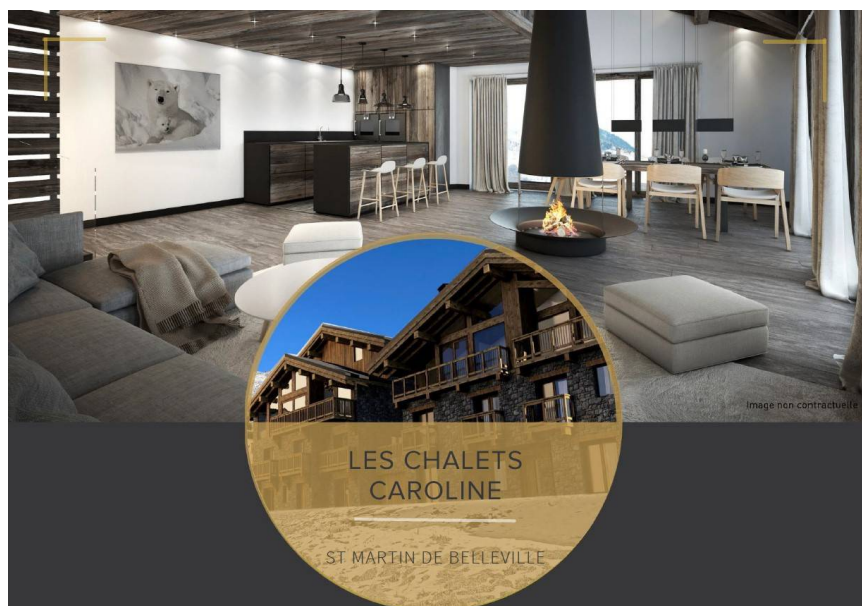

Chalet à Saint-Martin-de-Belleville (73440)

n/c

Honoraires agence à charge vendeur

Informations

Ville : Saint-Martin-de-Belleville

Région : Auvergne-Rhône-Alpes

Référence : 2330-1

Mandat : []

Type : Chalet

Surface : 175 m²

Pièces : 6

Chambres : 4

Terrasse : 1

Parking : 1

Année de construction : 2025

Niveaux : 4

Salle de bain : 4

Toilettes : 5

Nombre de lots : 9

Ascenseur : oui