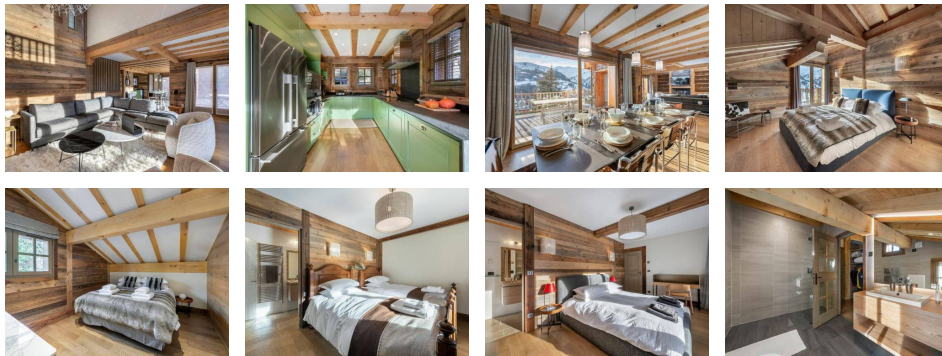

Appartement Saint-Martin-de-Belleville Centre - Saint-Martin-de-Belleville CHALET DUCHESSÉ

7 550 €

Informations

Ville : Saint-Martin-de-Belleville

Région : Auvergne-Rhône-Alpes

Mandat : CHDUCHESSÉ

Type : Appartement

Surface : 230 m²

Pièces : 7

Diagnostic énergétique

Diagnostic en cours de réalisation ou non-applicable.

ST MARTIN DE BELLEVILLE – CHALET DUCHESSÉ

7 pièces sur 3 niveaux, 8/10 personnes, 230m², exposition Sud. Accès pistes : à 350 mètres environ du téléski du centre village.

NIVEAU -1 :

Espace de loisirs : jacuzzi extérieur, salon avec TV, babyfoot

Chambre 1 : lit double (ou twin sur demande), placard, terrasse, bureau, salle de douche attenante (douche, sèche-cheveux, sèche serviettes, simple vasque, toilettes)

Chambre 2 : 2 lits simples (2 x 90x180cm), placard, terrasse avec jacuzzi, salle de douche attenante (douche, sèche-cheveux, sèche serviettes, simple vasque, toilettes)

Toilettes indépendantes

REZ DE CHAUSSEE :