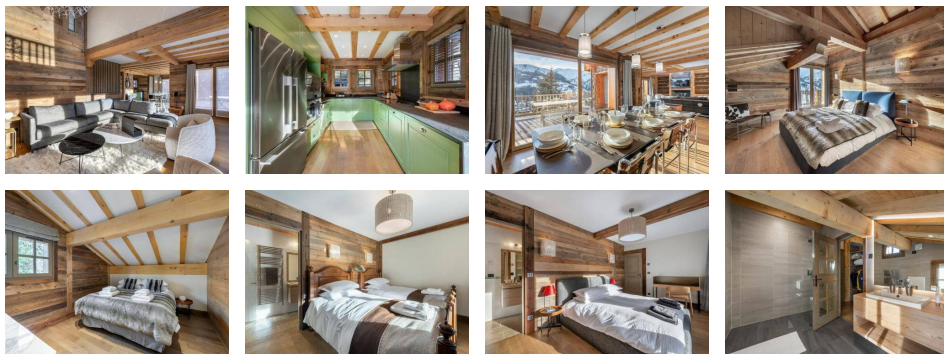

Appartement Saint-Martin-de-Belleville Centre - Saint-Martin-de-Belleville CHALET DUCHESSÉ

7 400 €

Informations

Ville : Saint-Martin-de-Belleville
Région : Auvergne-Rhône-Alpes
Mandat : CHDUCHESSÉ
Type : Appartement
Surface : 230 m²
Pièces : 7

Diagnostic énergétique

Diagnostic en cours de réalisation ou non-applicable.

ST MARTIN DE BELLEVILLE – CHALET DUCHESSÉ

7 pièces sur 3 niveaux, 8/10 personnes, 230m², exposition Sud. Accès pistes : à 350 mètres environ du téléski du centre village.

NIVEAU -1 :

Espace de loisirs : jacuzzi extérieur, salon avec TV, babyfoot

Chambre 1 : lit double (ou twin sur demande), placard, terrasse, bureau, salle de douche attenante (douche, sèche-cheveux, sèche serviettes, simple vasque, toilettes)

Chambre 2 : 2 lits simples (2 x 90x180cm), placard, terrasse avec jacuzzi, salle de douche attenante (douche, sèche-cheveux, sèche serviettes, simple vasque, toilettes)

Buanderie

Toilettes indépendantes