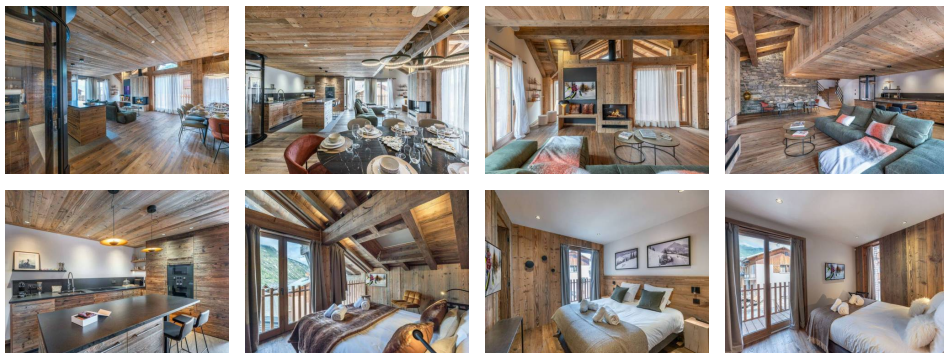

Chalet Saint-Martin-de-Belleville Centre - Saint-Martin-de-Belleville CHALET UBAC

5 000 €

Informations

Ville : Saint-Martin-de-Belleville

Région : Auvergne-Rhône-Alpes

Mandat : CHUBAC

Type : Chalet

Surface : 177 m²

Pièces : 6

Diagnostic énergétique

Diagnostic en cours de réalisation ou non-applicable.

ST MARTIN DE BELLEVILLE - quartier de La Villette

Chalet UBAC : 6 pièces sur 4 niveaux, 8 personnes, 177m², terrasse.