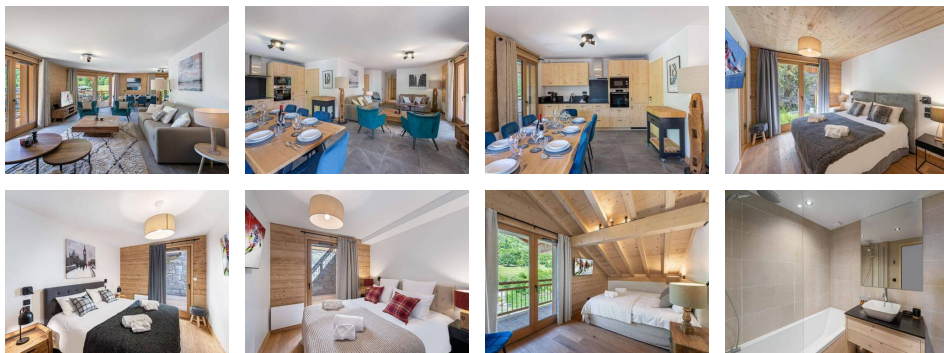

Surface : 119 m²

Pièces : 6

Diagnostic énergétique

Diagnostic en cours de réalisation ou non-applicable.

BETTAIX - hameau situé à 4,5km de St Martin de Belleville et à 4km des Menuires

APPARTEMENT BRIGHT RAVEN : 5 pièces, 8 personnes, 119m², exposé Sud/ Est.

Accès pistes : à 300m environ du télésiège reliant à la station des Menuires.

PRESTATIONS INCLUSES : lits faits à votre arrivée, serviettes de toilette, produits de salle de bain, ménage régulier : 2 fois par semaine (ménages d'appoint), ménage de fin de séjour.

Cuisine ouverte et équipée avec notamment : plaques de cuisson électriques, hotte, four, micro-onde, réfrigérateur, lave-vaisselle, cafetière, bouilloire, grille-pain, appareil à raclette

Pièce de vie : salon, salle à manger, télévision, terrasse avec mobilier extérieur

Chambre 1 : lit double (160 x 200) avec salle de bains attenante (lavabo, douche, sèche-