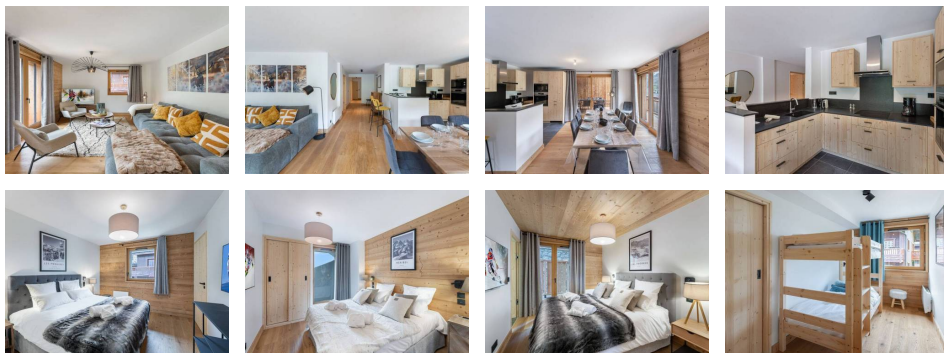

Surface : 118 m²

Pièces : 5

Diagnostic énergétique

Diagnostic en cours de réalisation ou non-applicable.

BETTAIX - hameau situé à 4,5km de St Martin de Belleville et à 4km des Menuires
APPARTEMENT POMME BLANCHE : 5 pièces, 8 personnes, 118m², exposé Sud/ Ouest.
Accès pistes : à 300m environ du télésiège reliant à la station des Menuires.

PRESTATIONS INCLUSES : lits faits à votre arrivée, serviettes de toilette, produits de salle de bain, ménage régulier : 2 fois par semaine (ménages d'appoint), ménage de fin de séjour.

Cuisine ouverte et équipée avec notamment : plaques de cuisson à induction, hotte, four, réfrigérateur, lave-vaisselle, machine à café à filtre, machine à café à capsule, bouilloire, grille-pain, appareil à raclette

Pièce de vie : salon, salle à manger, télévision, balcon, terrasse avec mobilier extérieur

Chambre 1 : lit double (160 x 200) avec salle de bains attenante (lavabo, douche, toilettes),