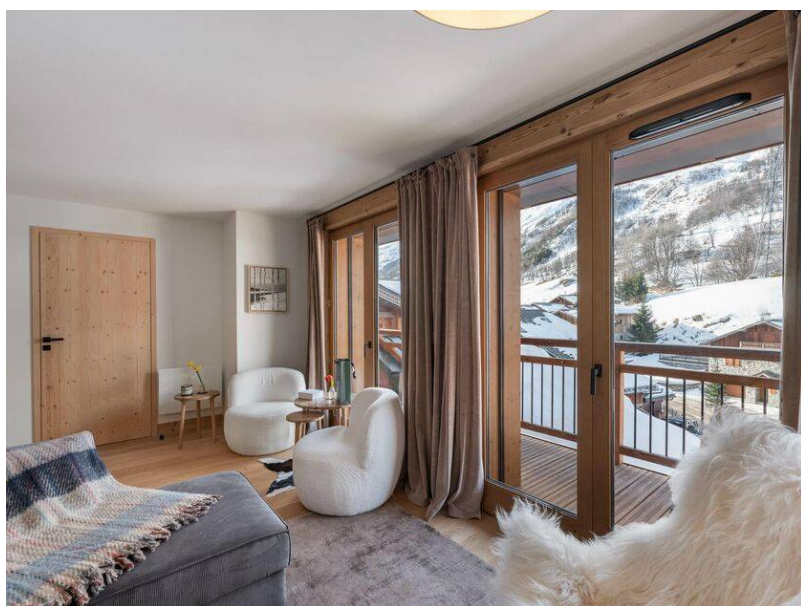

Appartement Saint-Martin-de-Belleville Le Bettaix - Saint-Martin-de-Belleville YDILIA

2 500 €

Informations

Ville : Saint-Martin-de-Belleville

Région : Auvergne-Rhône-Alpes

Mandat : YDILIA302

Type : Appartement

Surface : 94 m²

Pièces : 4

Diagnostic énergétique

Diagnostic en cours de réalisation ou non-applicable.