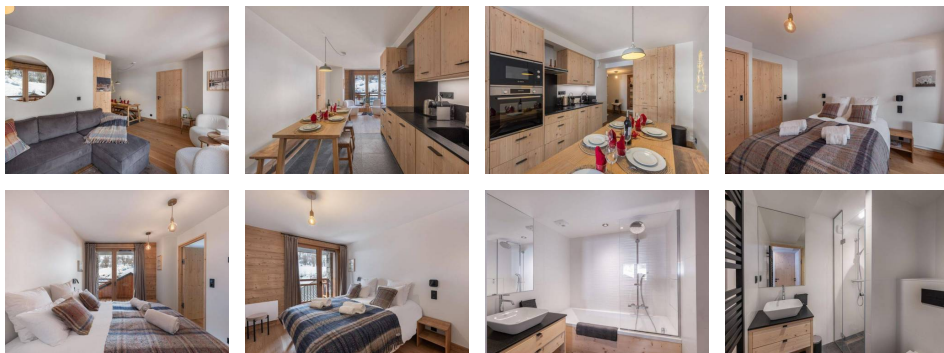

Appartement Saint-Martin-de-Belleville Le Bettaix - Saint-Martin-de-Belleville YDILIA

2 500 €

Informations

Ville : Saint-Martin-de-Belleville

Région : Auvergne-Rhône-Alpes

Mandat : YDILIA302

Type : Appartement

Surface : 94 m²

Pièces : 4

Diagnostic énergétique

Diagnostic en cours de réalisation ou non-applicable.

BETTAIX - hameau situé à 4,5km de St Martin de Belleville et à 4km des Menuires

APPARTEMENT YDILIA 302 : 4 pièces, 6 personnes, 94m².

Accès pistes : à 300m environ du télésiège reliant à la station des Menuires.

PRESTATIONS INCLUSES : lits faits à votre arrivée, serviettes de toilette, produits de salle de bain, ménage régulier : 2 fois par semaine (ménages d'appoint), ménage de fin de séjour.

NIVEAU 1

Cuisine ouverte et équipée avec notamment : plaques de cuisson à induction, four, micro-onde, réfrigérateur, lave-vaisselle, cafetière à capsule, bouilloire, grille-pain, appareil à fondue

Pièce de vie : salon, salle à manger, télévision, balcon