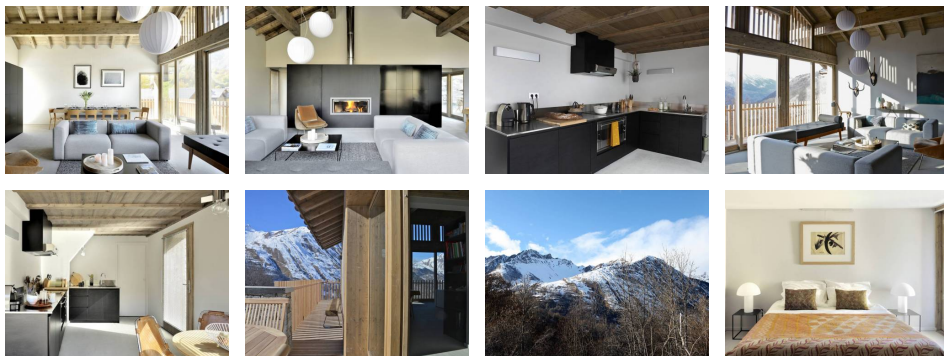

### Diagnostic énergétique

Diagnostic en cours de réalisation ou non-applicable.

ST MARTIN DE BELLEVILLE - La Villette

Home By You (Chalet n°2) 6 pièces sur 4 niveaux, 10-12 personnes, 200 m<sup>2</sup>, exposition Sud, vue montagne