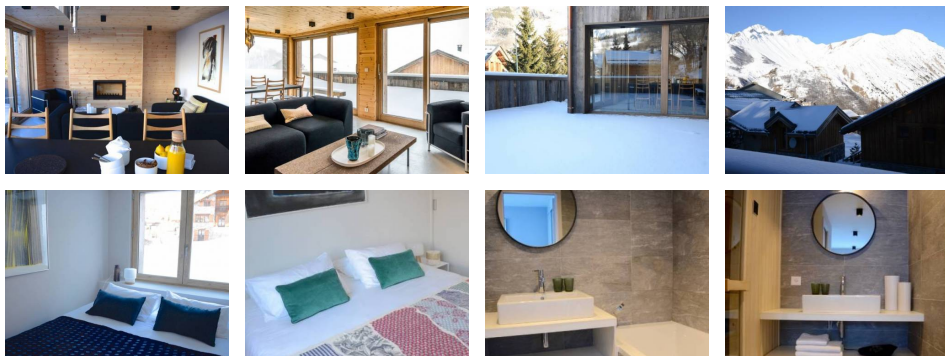

### Diagnostic énergétique

Diagnostic en cours de réalisation ou non-applicable.

ST MARTIN DE BELLEVILLE - La Villette

Home By You (Chalet n°3), 4 pièces sur 2 niveaux, 8 personnes, 90 m<sup>2</sup>, exposition Nord-Ouest, vue montagne

Séjour : canapé d'angle, fauteuil, cheminée (bois fourni), télévision installée SUR DEMANDE, espace repas, grande terrasse exposée Nord-Ouest

Chambre 1 : 2 couchages (180 ou 2x90), télévision avec satellite, sauna attenante, salle de bains attenante (lavabo, douche, sèche serviettes), toilette