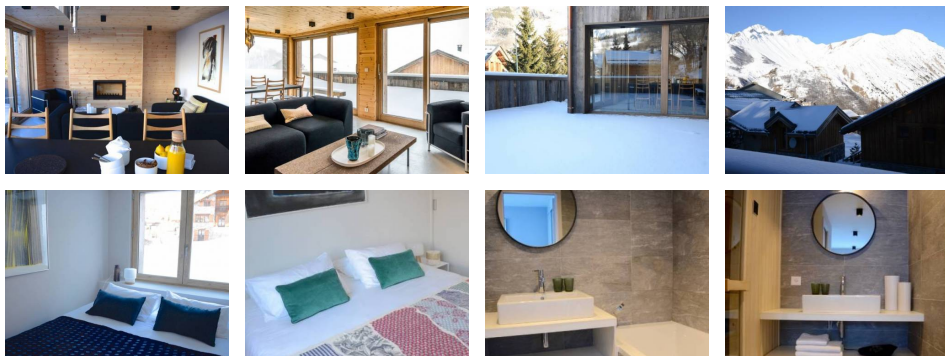

ST MARTIN DE BELLEVILLE - La Villette

Home By You (Chalet n°3), 4 pièces sur 2 niveaux, 8 personnes, 90 m², exposition Nord-Ouest, vue montagne

NIVEAU 1

Cuisine ouverte sur le séjour : plaques à induction, hotte, four, micro-ondes, réfrigérateur avec congélateur, lave-vaisselle, cafetière Nespresso, bouilloire, grille-pain, appareil à raclette, appareil à fondue

Séjour : canapé d'angle, fauteuil, cheminée (bois fourni), télévision installée SUR DEMANDE, espace repas, grande terrasse exposée Nord-Ouest

Chambre 1 : 2 couchages (180 ou 2x90), télévision avec satellite, sauna attenante, salle de bains attenante (lavabo, douche, sèche serviettes), toilette

Chambre 2 : 2 lits superposés (90), salle de bains attenante (lavabo, douche, sèche-