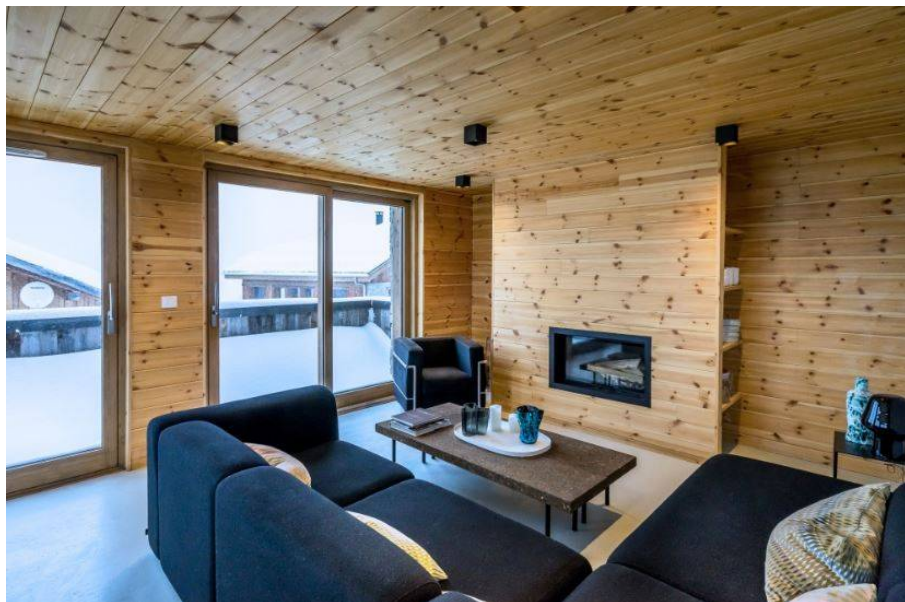

Appartement Saint-Martin-de-Belleville Centre - Saint-Martin-de-Belleville HOME BY U APPARTEMENTS

2 400 €

Informations

Ville : Saint-Martin-de-Belleville

Région : Auvergne-Rhône-Alpes

Mandat : CHALET3

Type : Appartement

Surface : 90 m²

Pièces : 4

Diagnostic énergétique

Diagnostic en cours de réalisation ou non-applicable.