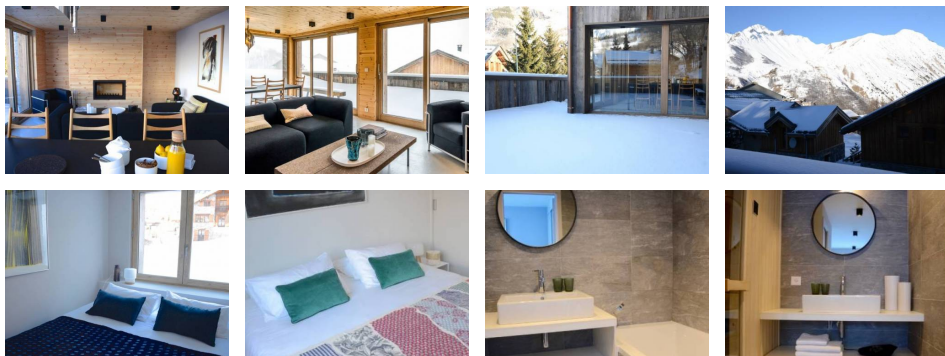

### Diagnostic énergétique

Diagnostic en cours de réalisation ou non-applicable.

ST MARTIN DE BELLEVILLE - La Villette

Home By You (Chalet n°3), 4 pièces sur 2 niveaux, 8 personnes, 90 m<sup>2</sup>, exposition Nord-Ouest, vue montagne

Séjour : canapé d'angle, fauteuil, cheminée (bois fourni), télévision installée SUR DEMANDE, espace repas, grande terrasse exposée Nord-Ouest

Chambre 1 : 2 couchages (180 ou 2x90), télévision avec satellite, sauna attenante, salle de bains attenante (lavabo, douche, sèche serviettes), toilettes