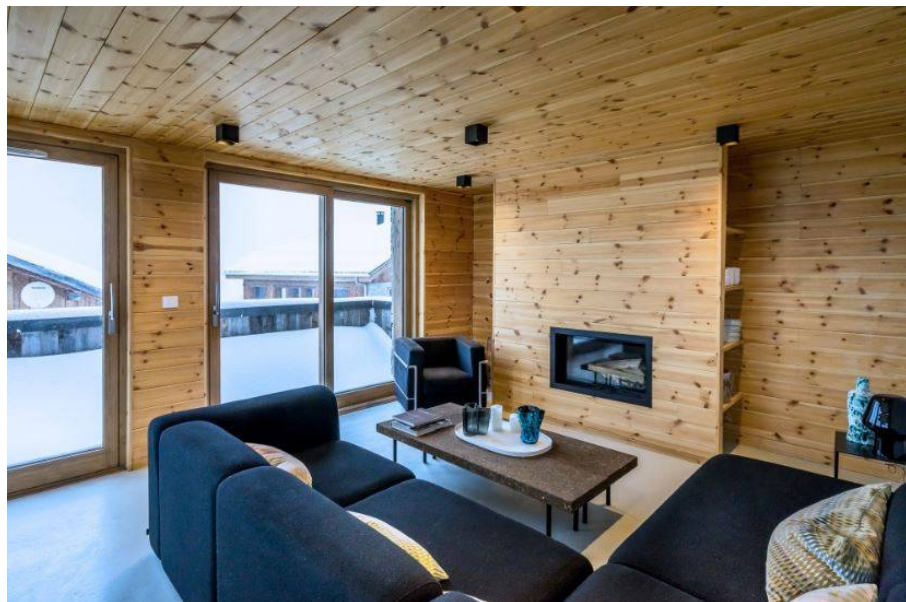

Appartement Saint-Martin-de-Belleville Centre - Saint-Martin-de-Belleville HOME BY U APPARTEMENTS

2 400 €

Informations

Ville : Saint-Martin-de-Belleville

Région : Auvergne-Rhône-Alpes

Mandat : CHALET3

Type : Appartement

Surface : 90 m²

Pièces : 4

Diagnostic énergétique

Diagnostic en cours de réalisation ou non-applicable.