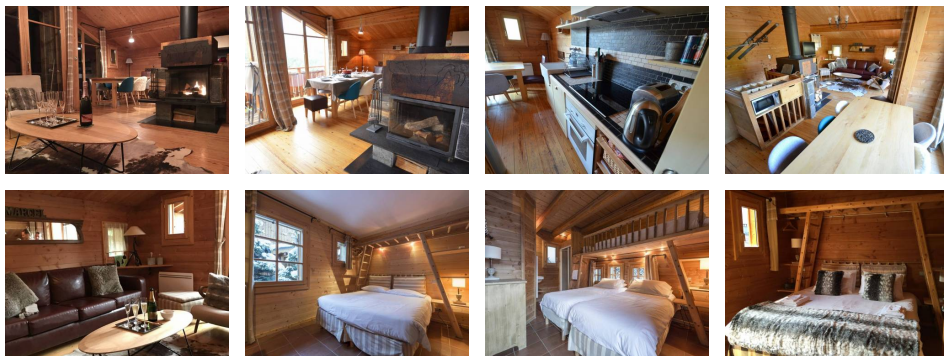

### ST MARCEL – CHALET NUBUCK

Chalet individuel de 5 pièces sur 3 niveaux – 8/10 personnes, 88m<sup>2</sup>, exposé sud, sud-ouest

Terrasse et Jacuzzi privatif de 6/7 personnes, sans vis-à-vis

Hameau situé à 1,5km de St Martin de Belleville et à 6km des Menuires

### NIVEAU REZ DE JARDIN

Chambre 1 : lit double (160 x 190), accès rez-de-jardin, salle de bain attenante : lavabo, baignoire, sèche-serviettes

Chambre 2 : lits simples (2X80) + 1 lit en mezzanine pour un enfant, accès rez-de-jardin, salle de bains attenante : lavabo, douche, sèche-serviettes / toilette séparé