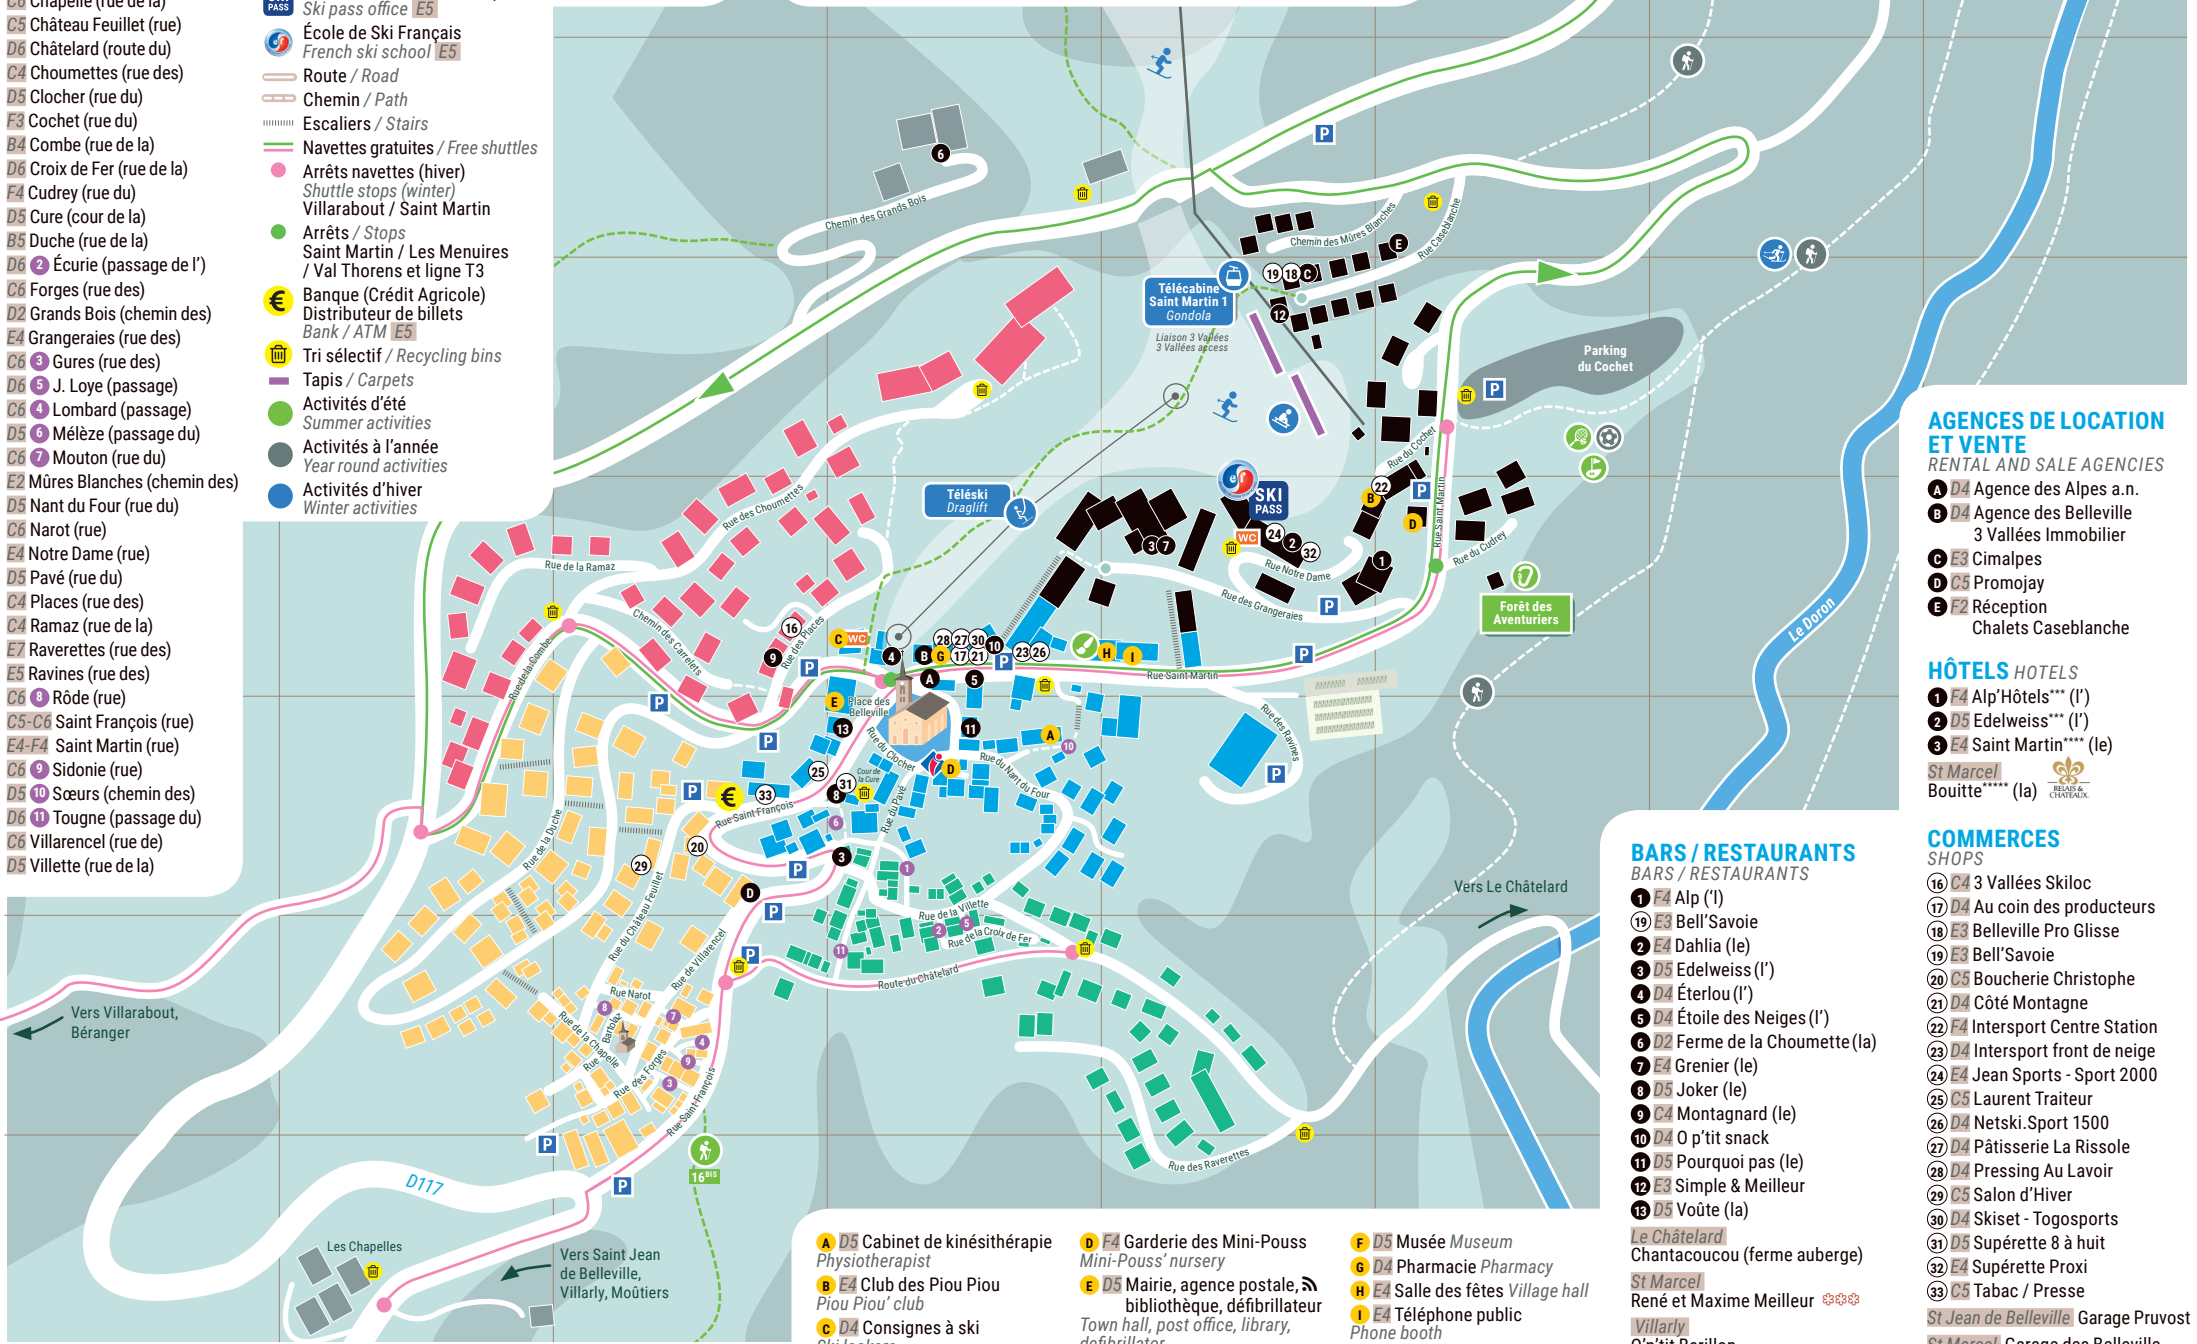

LÉGENDE LEGEND

- Maison du Tourisme / Tourist Office D5
- Parkings / Car parks
- Toilettes publiques / Public toilets D4-E4-G1
- Caisse remontées mécaniques / Ski pass office E5
- École de Ski Français / French ski school E5
- Route / Road
- Chemin / Path
- Escaliers / Stairs
- Navettes gratuites / Free shuttles
- Arrêts navettes (hiver) / Shuttle stops (winter)
- Villarabout / Saint Martin
- Arrêts / Stops
- Saint Martin / Les Menuieres / Val Thorens et ligne T3
- Banque (Crédit Agricole) / Distributeur de billets / Bank / ATM E5
- Tri sélectif / Recycling bins
- Tapis / Carpets
- Activités d'été / Summer activities
- Activités à l'année / Year round activities
- Activités d'hiver / Winter activities

QUARTIERS DISTRICTS

- Centre village
- Les Grangeraias
- La Villette
- Villarencel
- Les Places

BE MY GUEST-MARTIN DE BELLEVILLE

AGENCES DE LOCATION ET VENTE

1. RENTAL AND SALE AGENCIES
2. A D4 Agence des Alpes a.n.
   - B D4 Agence des Belleville / 3 Vallées Immobilier
   - C E3 Cimalpes
   - D C5 Promojay
   - E F2 Réception / Chalets Caseblanche

HÔTELS HOTELS

1. 1 F4 Alp'Hôtels*** (l')
   - 2 D5 Edelweiss*** (l')
   - 3 E4 Saint Martin*** (le)
2. **St Marcel**
   Boutique**** (la)

COMMERCES SHOPS

1. 16 C4 3 Vallées Skiloc
   - 17 D4 Au coin des producteurs
   - 18 E3 Belleville Pro Glisse
   - 19 E3 Bell'Savoie
   - 20 C5 Boucherie Christophe
   - 21 D4 Côté Montagne
   - 22 F4 Intersport Centre Station
   - 23 D4 Intersport front de neige
   - 24 E4 Jean Sports - Sport 2000
   - 25 C5 Laurent Traiteur
   - 26 D4 Netski.Sport 1500
   - 27 D4 Pâtisserie La Rissolle
   - 28 D4 Pressing Au Lavoir
   - 29 C5 Salon d'Hiver
   - 30 D4 Skiset - Togosports
   - 31 D5 Supérette 8 à huit
   - 32 E4 Supérette Proxi
   - 33 C5 Tabac / Presse
2. **St Jean de Belleville** Garage Pruvost
   St Marcel Garage des Belleville

BARS / RESTAURANTS

BARS / RESTAURANTS

- 1 F4 Alp (l')
- 19 E3 Bell'Savoie
- 2 E4 Dahlia (le)
- 3 D5 Edelweiss (l')
- 4 D4 Éterlou (l')
- 5 D4 Étoile des Neiges (l')
- 6 D2 Ferme de la Choumette (la)
- 7 E4 Grenier (le)
- 8 D5 Joker (le)
- 9 C4 Montagnard (le)
- 10 D4 O p'tit snack
- 11 D5 Pourquoi pas (le)
- 12 E3 Simple & Meilleur
- 13 D5 Voûte (la)

Le Châtelard
Chantacoucou (ferme auberge)

St Marcel
René et Maxime Meilleur ***

Villardy
O'p'tit Barillon

A D5 Cabinet de kinésithérapie / Physiotherapist

B E4 Club des Piou Piou / Piou Piou' club

C D4 Consignes à ski / Ski lockers

D F4 Garderie des Mini-Pouss / Mini-Pouss' nursery

E D5 Mairie, agence postale, bibliothèque, défibrillateur / Town hall, post office, library, defibrillator

F D5 Musée / Museum

G D4 Pharmacie / Pharmacy

H E4 Salle des fêtes / Village hall

I E4 Téléphone public / Phone booth